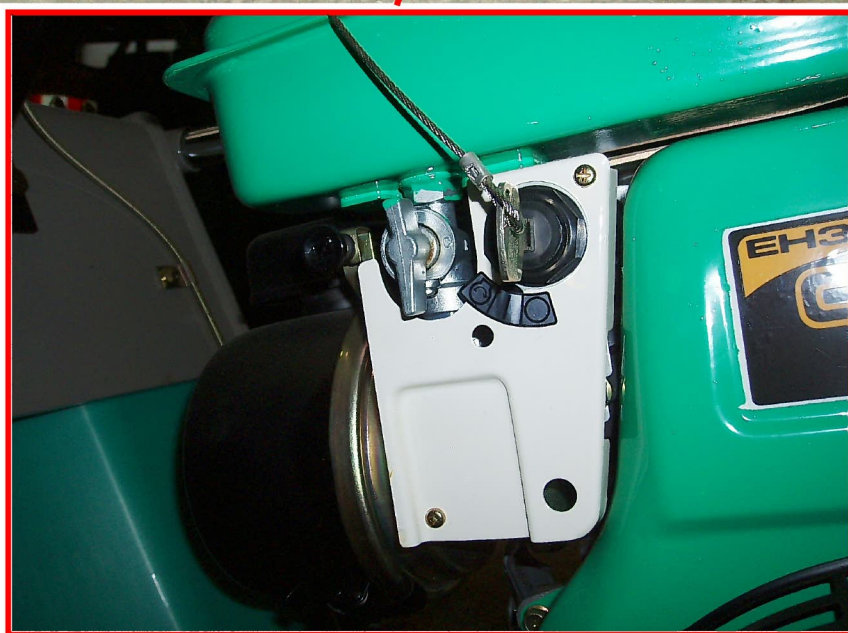

新型レンタル機入荷

三笠コンクリートカッターMCD-216V (セル付)

セルスタートにより安全で楽にエンジンがかかり仕事効率アップ
ブレード付のレンタルも行っています。