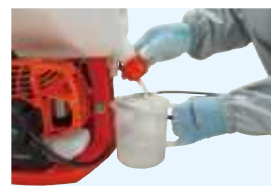

高圧力で高効率!
ピストン式の背負動噴!

ECO iBスタート

● ワンタッチドレン

製品特長

- ●ピストンポンプですから、渦流式と比較してより遠距離・高所に薬液を飛ばすことができます。
- ●改良した背負いバンドと腰にフィットする立体的な背当てとの組合せで長時間の作業でも疲労感を軽減します。
- ●円形スロットルレバー採用により、作業中の操作も容易です。また、停止ボタンもスロットル部中央に配置し、迷わず操作できます。
- ●下向きに配置した新型ドレンにワンタッチキャップを採用することで、手を汚さずに薬液の排出を可能にしました。
- ●濾し網をスタビライザーの奥に配置することで、薬液をタンクに投入する際の跳ね返りを抑えます。

仕様

型 式	SHPE2025DX
寸法:長さ×幅×高さ (mm)	404×438×638
質 量 (kg)	8.8
薬液タンク容量 (L)	20
エンジン形式	空冷2サイクル
排気量 (cm³)	21.2
燃料タンク容量 (L)	0.6
始動方式	iBスタート
ポンプ形式	2連ピストン式
常用圧力 [MPa(kgf/cm²)]	0.7(7), 1.1(11), 1.7(17), 2.1(21), 2.5(25)
吸水量 (最高) (L/min)	7.1
吐出量 (標準ノズル) (L/min)	2.5
付 属 ノ ズ ル	新スワース2頭口、除草カバー

◎よりよい製品を造るために予告なく仕様を変更する場合がありますのでお含みください。
◎記載の希望小売価格は2020年9月1日現在のものです。表示価格には消費税10%が含まれております。
但し、運賃・諸掛りは含まれておりませんので別途申し受けます。

安全に関するご注意

★ご使用前に取扱説明書及び本機に表示されている注意銘板を良くお読みの上、正しくお使いください。
★安全と快適作業のために やまびこ純正部品・純正アクセサリをご使用ください。

このラベルが貼付された製品は(社)日本陸用内燃機関協会が定めた排出ガス自主規制に適合しています。

あれば便利…がきっと見つかる

レンタルのソオイ

ご用命はお近くの「レンタルのソオイ」へ

本 社: 079-281-5454
広 畑: 079-236-3605
加古川: 079-425-2857