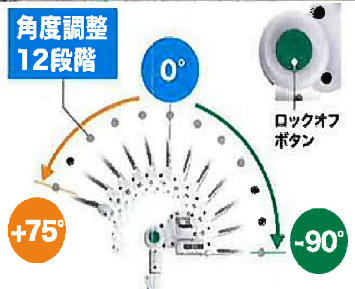

## 家周りの生垣や庭木を「簡単」お手入れ

最大高さ  
約 **4m**  
まで届く  
(全長約3m)

幅広い伸縮幅

生垣のせん定に

庭木のせん定に

0° 生垣側面の刈込みに

-90° 生垣天面の刈込みに

+75° 生垣下面の刈込み、  
下草刈りにも

角度調整  
12段階

+75°

0°

-90°

ロックオフ  
ボタン