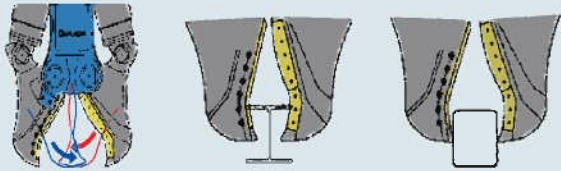

サイレント TS-Wクロスカッター

(Bタイプ)

特殊形状刃で確実にかつスムーズに切断

- 先端刃がクロスする独自のクッター刃形状の採用で、対象物を逃さず素早く切断。
- 増速バルブの採用で、開閉スピードが更にアップ。

POINT

- ① 先端刃がクロスするため対象物を逃さない
- ② 点で当たる事で、切断力が集中

TS-Sカッター		TS-S320C FR/ARTS/HR
質量	kg	755/775/775
全長①	mm	1630/1635/1630
先端開口幅②a	mm	475
刃先開口幅②b	mm	340
全幅③	mm	875
クッター刃長④ (フレーム/アーム)	mm	320/380
切断力(中央部)	kN	745
使用圧力	MPa	28
取付ショベルクラス※	ton	6-9