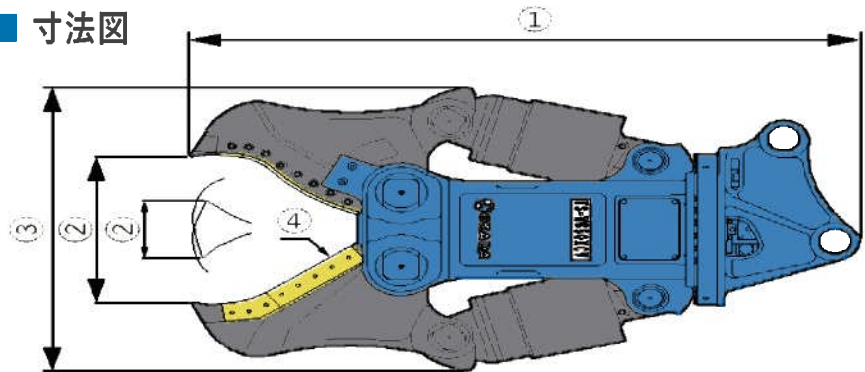

■ 寸法図

《 TS-Wクロスカッター 》

あれば便利…がきっと見つかる

レンタルのソオイ

ご用命はお近くの「レンタルのソオイ」へ

本社：079-281-5454
広畑：079-236-3605
加古川：079-425-2857