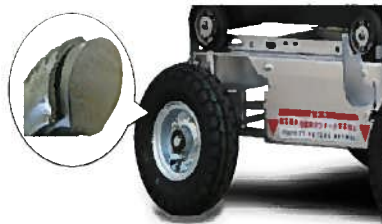

LED300W×4灯 (LB304D)

メタハラ400W×4灯 (LB430F-1)

★メタハラは消灯後、再点灯まで15分~20分待たなければいけません、LEDなら瞬時に最大光束で占灯/再占灯! します (当社標準品比較)

ノーパンクタイヤ

パンクのしないエアレスタイヤもご用意しております。

アウトリガー (転倒防止装置)

4灯式に標準装備されているものを2灯式にも取り付けられます。

■外形寸法図 (単位: mm)