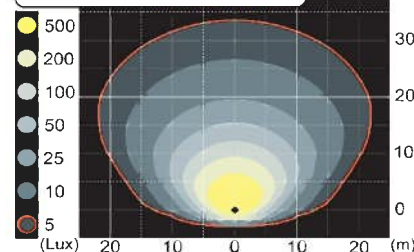

LB304GI

集光レンズ

照射角度を6度にしぼり、LEDの照射距離を伸ばします。
※出荷時オプション

水平面照度分布図

LED300W×4灯 (LB304D)

照射面積 1265m²※

LED300Wでメタハラ400W以上の明るさ

夜間点灯写真

LED300W×4灯 (LB304D)

メタハラ400W×4灯 (LB430F-1)

★メタハラは消灯後、再点灯まで15分~20分待たなければいけません、LEDなら瞬時に最大光束で占灯/再占灯! します (当社標準品比較)

ノーパンクタイヤ

パンクのしないエアレスタイヤもご用意しております。

アウトリガー (転倒防止装置)

4灯式に標準装備されているものを2灯式にも取り付けられます。

■外形寸法図 (単位: mm)